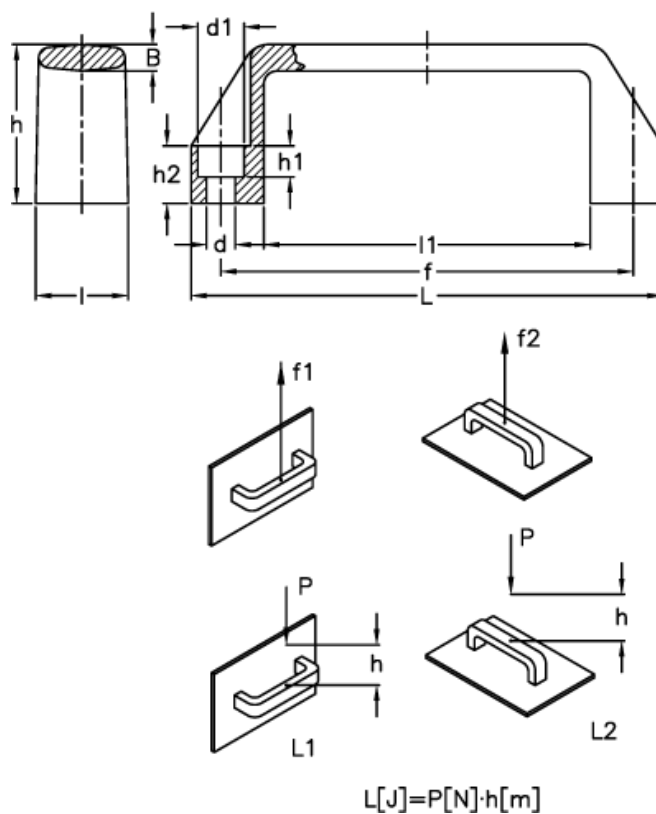

Varenummer: 2304037154
 Beskrivelse: E+G Bøjlegreb
 M.443/150-CH, grå

Mål

B	= 7.0	h2	= 16
d	= 8.5	l	= 27
d1	= 13.5	L	= 150
f	= 132 +/- 1	l1	= 108
F1 (N)	= 3500	L1 (J)	= 27
F2 (N)	= 2500	L2 (J)	= 14
h	= 45		
h1	= 8.5		